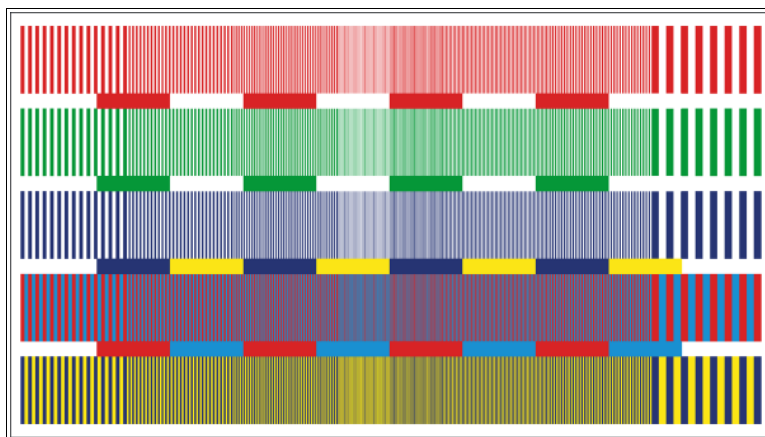

# HDTV COLOR RESOLUTION TEST CHART 16:9

REFLECTANCE

4 MHz	4 MHz	12 MHz	20 MHz	16 MHz	10 MHz	2 MHz
-------	-------	--------	--------	--------	--------	-------

0.2 MHz

4 MHz	4 MHz	12 MHz	20 MHz	16 MHz	10 MHz	2 MHz
-------	-------	--------	--------	--------	--------	-------

0.2 MHz

...